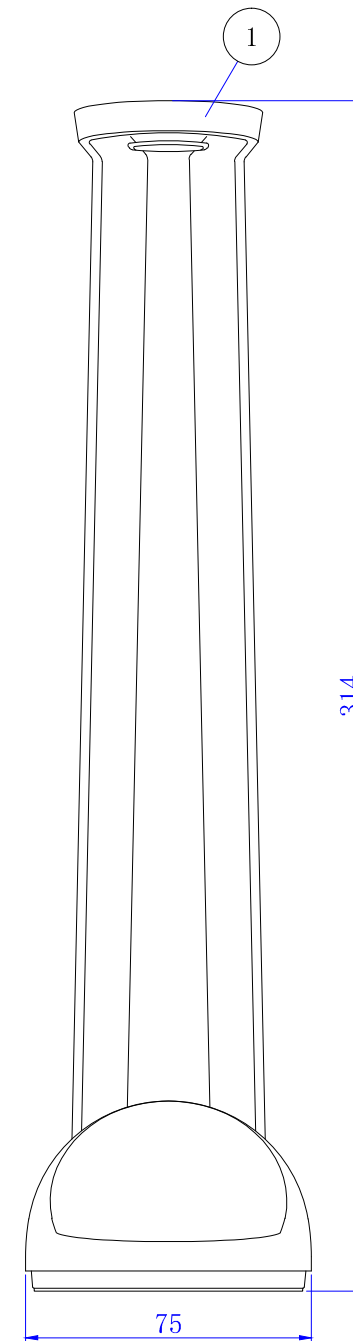

No.	名称	材質	数量	仕様
1	アンダーセード*	ABS	1	WH/BK/RE 艶消し塗装
2	LEDカバー	PC	1	乳白
3	トップセード*	MS	1	WH/BK/RE
4	ベースカバー	ABS	1	WH/BK/RE
5	アダプター	-	1	7.5Vdc 2A 《PSE》

SWAN SWAN-LITE MANUFACTURING CO.,LTD					
APPD 承認	2013.9.13	SHIMADA	SCALE 尺度	1 / 1	MODEL 型式:MN-102 WH/BK/RE
CHCK 検図	2013.9.13	OGIWARA	WEIGHT 重量	0.56kg	NAME 製品名: LED デスクライト
DFT 製図	2013.9.13	SHINKAWA	THIRD ANGLE PROJECTION 第三角法		A3 297×400mm