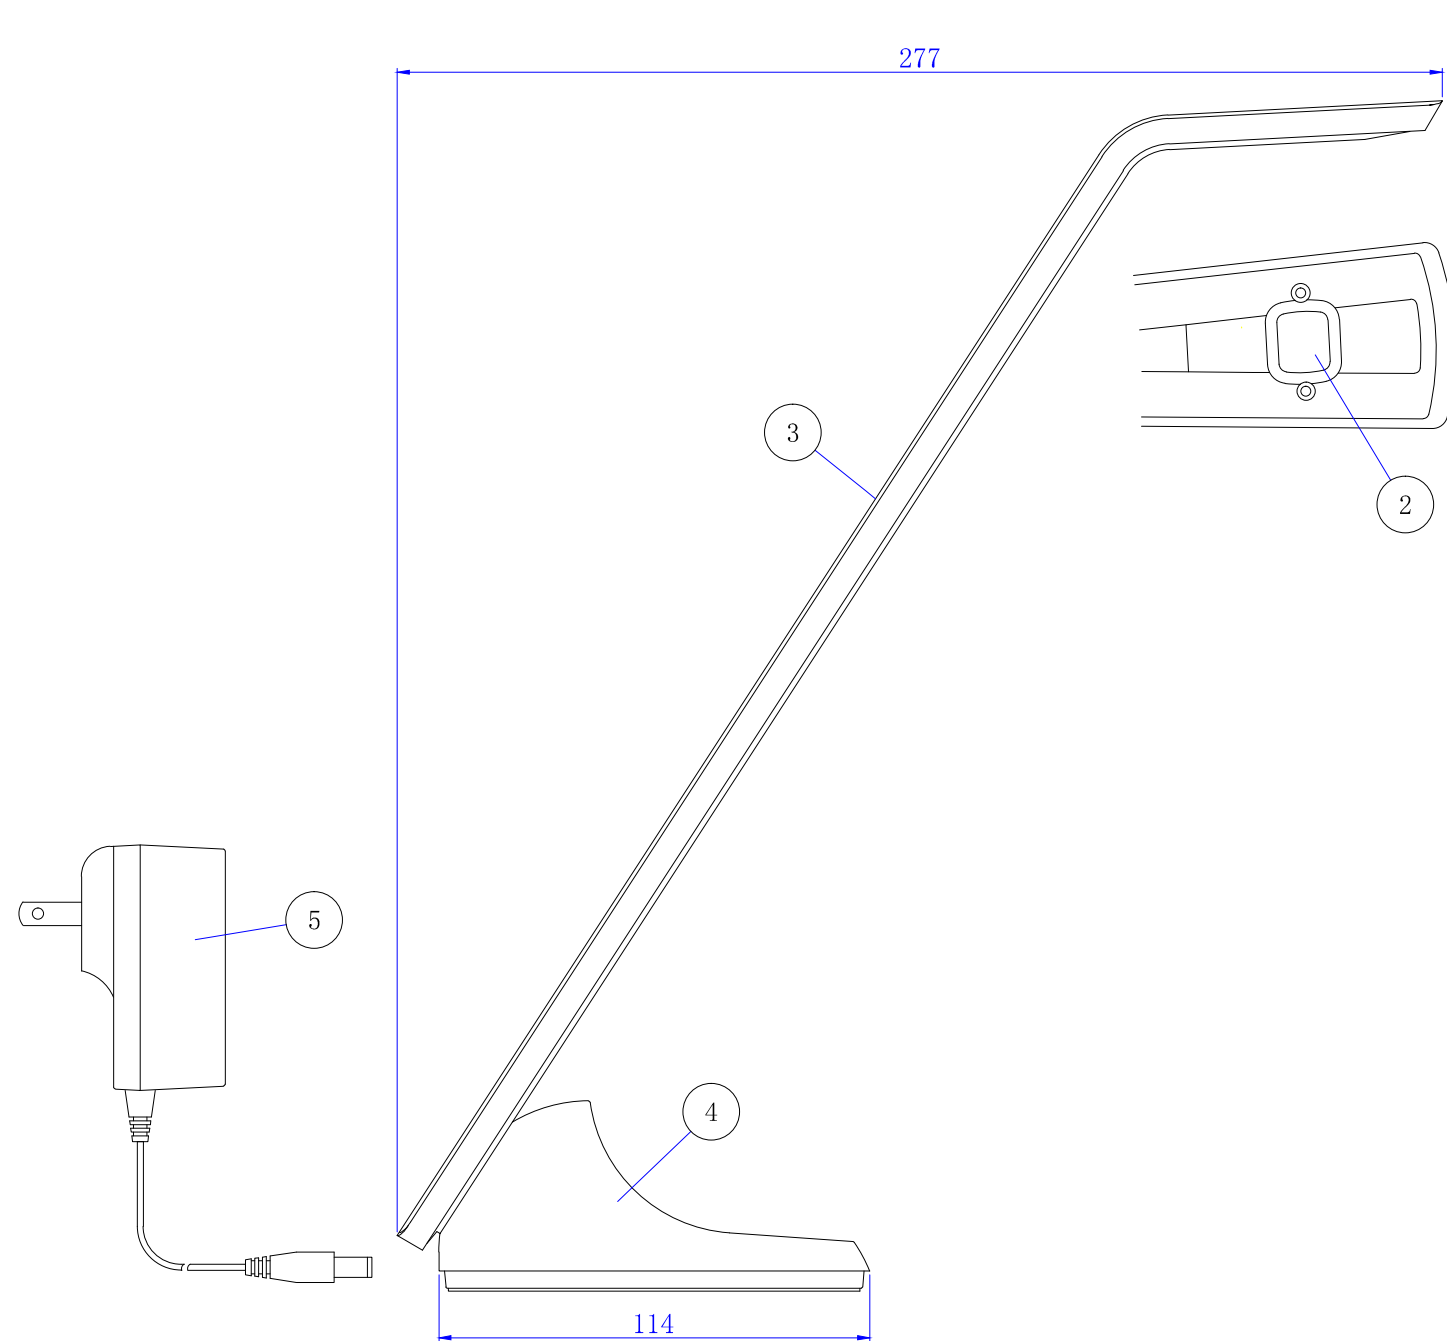

No.	名称	材質	数量	仕様
1	アンダーセード*	ABS	1	WH/BK/RE 艶消し塗装
2	LEDカバー	PC	1	乳白
3	トップセード*	MS	1	WH/BK/RE
4	ベースカバー	ABS	1	WH/BK/RE
5	アダプター	-	1	7.5Vdc 2A 《PSE》

SWAN SWAN-LITE MANUFACTURING CO.,LTD					
APPD 承認	2013.9.13	SHIMADA	SCALE 尺度	1 / 1	MODEL 型式:MN-102 WH/BK/RE
CHCK 検図	2013.9.13	OGIWARA	WEIGHT 重量	0.56kg	NAME 製品名: LED デスクライト
DFT 製図	2013.9.13	SHINKAWA	THIRD ANGLE PROJECTION 第三角法		A3 297×400mm