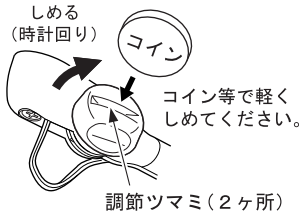

●各部の名称

●セードとアームの位置調整

出荷時は固定した状態になっております。ご使用中にゆるんだ際は、軽くしめ直してご使用ください。

警告

調節ツマミを締め付け過ぎると、破損の原因となります。

ネックの回転

セードの回転

ネックの動き
(上下方向)

アームの動き
(前後方向)

【ゆるんだ場合】

- ご使用中にゆるんだ場合は、調節ツマミを軽くしめてください。その際、調節ツマミは絶対にゆるめないでください。

お願い

部品がはずれ故障・破損の原因になります。

●ご使用上の注意

点灯/消灯は、プッシュスイッチを押してください。

お願い

傾斜した場所、毛足の長いカーペットの上、カーテンの近辺など、不安定な場所や可燃物の近くでは使用しないでください。火災の原因になります。

禁止

安全上、LEDモジュールを直視することはおやめください。

警告

アームとネックの折れ曲がる部分(矢印の箇所)をつかんでアームやネックを動かさないでください。手をはさむ恐れがあり、危険です。

注意

カーテンなど、可燃物の近くで使用しないでください。火災の原因になります。また点灯中はセードが熱くなっていますのでさわらないでください。