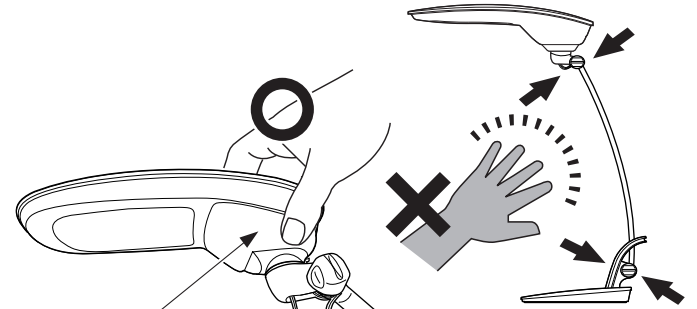

傾斜した場所、毛足の長いカーペットの上、カーテンの近辺など、不安定な場所や可燃物の近くでは使用しないでください。火災の原因になります。

禁止

安全上、LEDモジュールを直視することはおやめください。

警告

アームとネックの折れ曲がる部分(矢印の箇所)をつかんでアームやネックを動かさないでください。手をはさむ恐れがあり、危険です。

注意

カーテンなど、可燃物の近くで使用しないでください。火災の原因になります。また点灯中はセードが熱くなっていますのでさわらないでください。