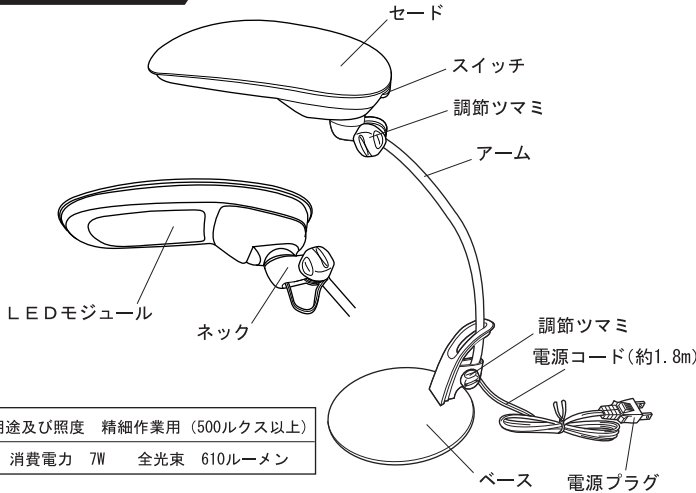

取扱説明書

ご使用前に必ずお読みの上
正しくご使用ください。

LEDプチエグザーム 品番 PEX-01

再生紙を使用
しています。

PRINTED WITH
ISOVINK
環境に優しい大豆インクを使用しています。

1-992222_2

Slimac

- このたびは弊社の照明器具をお買上げいただき、まことにありがとうございます。
- 裏面の『安全上の注意』は、よくお読みください。
- この取扱説明書は、ご覧になった後も大切に保存してください。

●各部の名称

●セードとアームの位置調整

出荷時は固定した状態になっております。ご使用中にゆるんだ際は、軽くしめ直してご使用ください。

警告

調節ツマミを締め付け過ぎると、破損の原因となります。

ネックの回転

セードの回転

ネックの動き
(上下方向)