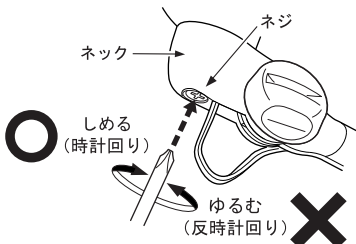

●各部の名称

●セードとアームの位置調整

出荷時は固定した状態になっております。ご使用中にゆるんだ際は、軽くしめ直してご使用ください。

警告

調節ツマミを締め付け過ぎると、破損の原因となります。

ネックの回転

セードの回転

ネックの動き
(上下方向)

アームの動き
(前後方向)

【ゆるんだ場合】

- ご使用中にゆるんだ場合は、調節ツマミを軽くしめてください。その際、調節ツマミは絶対にゆるめないでください。

お願い

部品がはずれ故障・破損の原因になります。

●ご使用上の注意

点灯/消灯は、プッシュスイッチを押してください。

お願い

傾斜した場所、毛足の長いカーペットの上、カーテンの近辺など、不安定な場所や可燃物の近くでは使用しないでください。火災の原因になります。

禁止

安全上、LEDモジュールを直視することはおやめください。

警告

アームとネックの折れ曲がる部分(矢印の箇所)をつかんでアームやネックを動かさないでください。手をはさむ恐れがあり、危険です。

注意

カーテンなど、可燃物の近くで使用しないでください。火災の原因になります。また点灯中はセードが熱くなっていますのでさわらないでください。