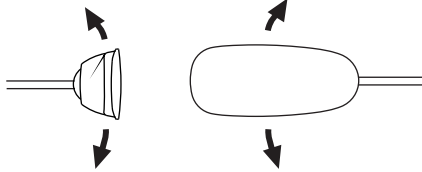

●各部の名称

●セードとアームの位置調整

出荷時は固定した状態になっております。ご使用中にゆるんだ際は、軽くしめ直してご使用ください。

警告

調節ツマミを締め付け過ぎると、破損の原因となります。

ネックの回転

セードの回転

ネックの動き
(上下方向)

アームの動き
(前後方向)

【ゆるんだ場合】

- ご使用中にゆるんだ場合は、調節ツマミを軽くしめてください。その際、調節ツマミは絶対にゆるめないでください。

お願い

部品がはずれ故障・破損の原因になります。

●ご使用上の注意

点灯/消灯は、プッシュスイッチを押してください。

お願い